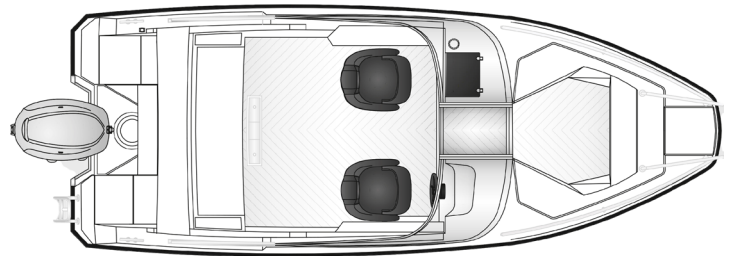

Pakettihinnat

AMT 190 BR + Yamaha F100LB
AMT 190 BR + Yamaha F115LB
AMT 190 BR + Yamaha VF115LA

39 615 €
38 815 € ~~40 475 €~~
41 790 €

**KAMPANJA-
HINNAT**

Tekniset tiedot

Pituus	5,60 m
Leveys	2,26 m
Paino ilman moot.	700 kg
Rungon kulma	20°
Henkilömäärä	7
Moottori	80-115 hp
Rikipituus	L
CE-kategoria	C
Suositusmoottori	Yamaha F100
Arvioitu huippu- nopeus	38 kn

VAKIOVARUSTEET

Garmin Echomap 92 sv -navipaketti
Harmaa turkkipinta
Sadevesityhjenevä avotila
Uppoamaton Aina rantaan -rakenne
Comfort-istuimet suojahupuilla
Dryfeel-tyynysarja
Peräkuomu
Kuomukotelo
Säilytystilat kiinteillä Abloy-lukoilla
Abloy-lukko polttoaineen täyttöluukussa
Erillinen Abloy-laiturilukko
Haponkestävät kaiteet
Hydrauliohjaus
Tuulilasinpyyhin
Kiinteä polttoainesäiliö (95 l)
Polttoainesuodatin
Köysilaatikko keulassa
2 ankkuri-/ köysilaatikkoa perässä
LED-kulkuvalot
12 V virran ulosotto
Automaattinen pilssipumppu
Kiinnitysköydet
Lepuuttajat köysineen
Lepuuttajien säilytystelineet
Ankkuri köysineen
Venehaka/mela
Sammutin
Erillinen varapolttoainesäiliö
Securmark-turvamerkintä

LISÄVARUSTEET

A10395	Kölrauta	390 €
A12277	Etutyynyt	295 €
A10105	Toinen pyyhin	465 €
A12464	Pöytä ja jalka	710 €
A12472	Aurinkotasoa	975 €
A11839	Säilytyspeite	555 €
A11798	Etupeite	425 €
A11799	Vesihiihtokaari	715 €
A12458	Trimmit	1 925 €
A12276	Satamapeite	555 €
A11272	Soitin + 2 kaiutinta	840 €
A10096	Antifouling	935 €

*Pakettihinnat sisältävät veneen, perämoottorin, potkurin.
Hintoihin lisätään paikkakuntakohtaiset toimituskulut. Oikeus hinnanmuutoksiin pidätetään.*