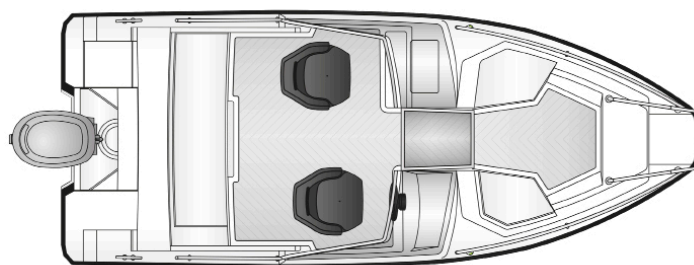

## Tekniset tiedot

Pituus	5,15 m
Leveys	2,08 m
Paino ilman moot.	580 kg
Rungon kulma	18°
Henkilömäärä	7
Moottori	60-80 hp
Rikipituus	L
CE-kategoria	C
Suositusmoottori	Yamaha F70
Arvioitu huippu- nopeus	34 kn