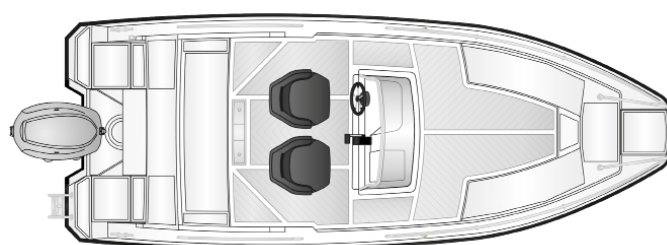

Pakettihinnat

AMT 190 R + Yamaha F100LB	37 085 €
AMT 190 R + Yamaha F115LB	37 945 €
AMT 190 R + Yamaha VF115LA	39 260 €

Tekniset tiedot

Pituus	5,60 m
Leveys	2,26 m
Paino ilman moot.	650 kg
Rungon kulma	20°
Henkilömäärä	7
Moottori	80-115 hp
Rikipituus	L
CE-kategoria	C
Suositusmoottori	Yamaha F100
Arvioitu huippu- nopeus	38 kn

VAKIOVARUSTEET

Garmin Echomap 92 sv + kaikuanturi
Harmaa turkkipinta (gelcoat)
Sadevesityhjenvä avotila
Uppoamaton Aina rantaan -rakenne
Comfort-istuimet suojahupuilla
Dryfeel-tyynysarja
Kuomukotelo
Säilytystilat kiinteillä Abloy-lukoilla
Abloy-lukko polttoaineen täyttöluukussa
Erillinen Abloy-laiturilukko
Haponkestävät kaiteet
Hydrauliohjaus
Kiinteä polttoainesäiliö (95 l)
Polttoainesuodatin
Köysilaatikko keulassa
2 kpl ankkuri-/köysilaatikkoa perässä
LED-kulkuvalot
12 V virran ulosotto
Automaattinen pilssipumppu
Kiinnitysköydet
Lepuuttajat köysineen
Ankkuri köysineen
Venehaka/mela
Sammutin
Erillinen varapolttoainesäiliö
Securmark-turvamerkinä

LISÄVARUSTEET

A10395	Kölrauta	390 €
A12156	Peräkuomu	1 585 €
A12464	Pöytä ja jalka.....	710 €
A12160	Aurinkotasoa keulaan	900 €
A12158	Säilytyspeite	555 €
A12157	Pulpetin suojahuppu	340 €
A11799	Vesihiihtokaari	715 €
A12458	Trimmit	1 925 €
A11272	Soitin + 2 kaiutinta	840 €
A10096	Antifouling.....	935 €