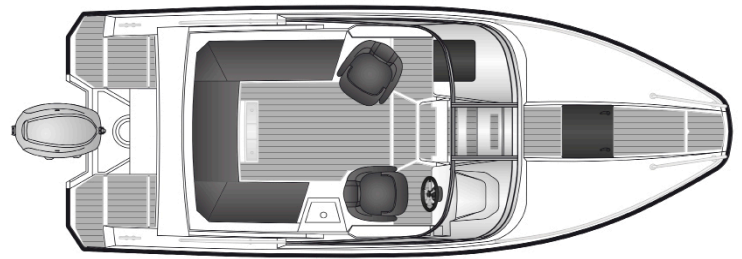

## Tekniset tiedot

Pituus:	6,30 m
Leveys	2,40 m
Paino ilman moot.	1000 kg
Rungon kulma	20°
Henkilömäärä	7
Moottori	150-200 hp
Rikipituus	L
CE-kategoria	C
Suositusmoottori	Yamaha F150
Arvioitu huippu- nopeus	40 kn