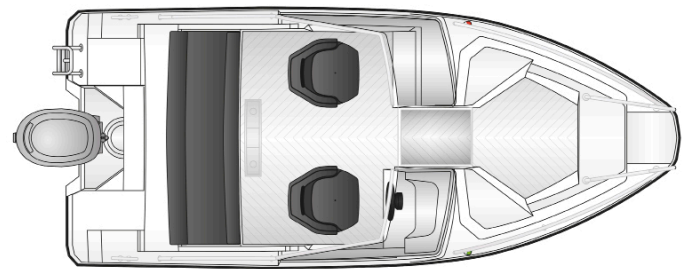

## Tekniset tiedot

Pituus	4,90 m
Leveys	2,08 m
Paino ilman moot.	450 kg
Rungon kulma	18°
Henkilömäärä	6
Moottori	50-60 hp
Rikipituus	L
CE-kategoria	C
Suositusmoottori	Yamaha F50
Arvioitu huippu- nopeus	27 kn