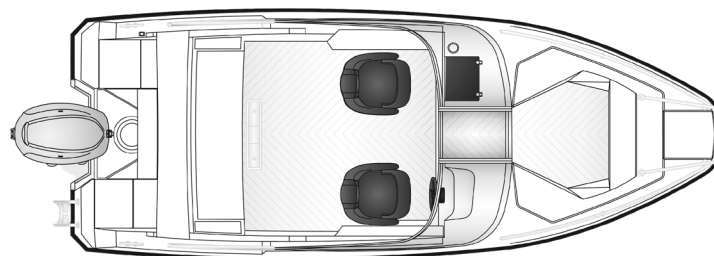

Pakettihinnat

AMT 190 BRf + Yamaha F100LB

AMT 190 BRf + Yamaha F115LB

AMT 190 BRf + Yamaha VF115LA

44 675 €

42 500 € ~~45 535 €~~

46 850 €

**KAMPANJA-
HINNAT**

Tekniset tiedot

Pituus	5,60 m
Leveys	2,26 m
Paino ilman moot.	700 kg
Rungon kulma	18°
Henkilömäärä	7
Moottori	80-115 hp
Rikipituus	L
CE-kategoria	C
Suositusmoottori	Yamaha F100
Arvioitu huippu-nopeus	38 kn

VAKIOVARUSTEET

Garmin Echomap 92 sv -navipaketti
Harmaa turkkipinta
Sadevesityhjenevä avotila
Uppoamaton Aina rantaan -rakenne
Comfort-istuimet suojahupuilla
Dryfeel-tyynysarja
Peräkuomu
Kuomukotelo
Säilytystilat kiinteillä Abloy-lukoilla
Abloy-lukko polttoaineen täyttöluukussa
Erillinen Abloy-laiturilukko
Haponkestävät kaiteet
Hydrauliohjaus
Tuulilasinyyhin
Kiinteä polttoainesäiliö (95 l)
Polttoainesuodatin
Köysilaatikko keulassa
2 ankkuri-/ köysilaatikkoa perässä
LED-kulkuvalot
12 V virran ulosotto
Automaattinen pilssipumppu
Kiinnitysköydet
Lepuuttajat köysineen
Lepuuttajien säilytystelineet
Ankkuri köysineen
Venehaka/mela
Sammutin
Erillinen varapolttoainesäiliö
Securmark-turvamerkintä

LISÄVARUSTEET

A12277	Etutyynynt.....	295 €
A10105	Toinen pyyhin	465 €
A12464	Pöytä ja jalka	710 €
A12472	Aurinkotasoo	975€
A11839	Säilytyspeite	555 €
A11798	Etupeite	425 €
A11799	Vesihiihtokaari	715 €
A12542	Trimmit	1 925 €
A12276	Satamapeite	555 €
A11272	Soitin + 2 kaiutinta	840 €