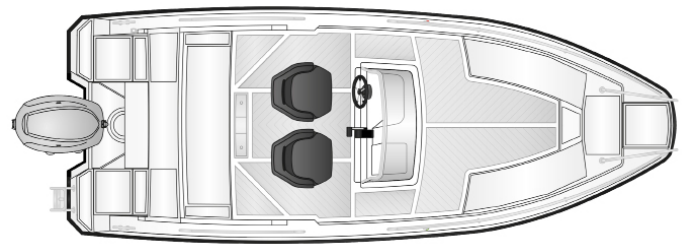

Pakettihinnat

AMT 190 Rf + Yamaha F100LB	41 640 €
AMT 190 Rf + Yamaha F115LB	42 500 €
AMT 190 Rf + Yamaha VF115LA	43 815 €

Tekniset tiedot

Pituus	5,60 m
Leveys	2,26 m
Paino ilman moot.	650 kg
Rungon kulma	18°
Henkilömäärä	7
Moottori	80-115 hp
Rikipituus	L
CE-kategoria	C
Suositusmoottori	Yamaha F100
Arvioitu huippu-nopeus	38 kn

VAKIOVARUSTEET

Garmin Echomap 92 sv + kaikuanturi
Harmaa turkkipinta
Sadevesityhjenevä avotila
Uppoamaton Aina rantaan -rakenne
Comfort-istuimet suojahupuilla
Dryfeel-tyynysarja
Kuomukotelo
Säilytystilat kiinteillä Abloy-lukoilla
Abloy-lukko polttoaineen täyttöluukussa
Erillinen Abloy-laiturilukko
Haponkestävät kaiteet
Hydrauliohjaus
Kiinteä polttoainesäiliö (95 l)
Polttoainesuodatin
Köysilaatikko keulassa
2 kpl ankkuri-/köysilaatikkoa perässä
LED-kulkuvalot
12 V virran ulosotto
Automaattinen pilssipumppu
Kiinnitysköydet
Lepuuttajat köysineen
Ankkuri köysineen
Venehaka/mela
Sammutin
Erillinen varapolttoainesäiliö
Securmark-turvamerkinä

LISÄVARUSTEET

A12156	Peräkuomu	1 585 €
A12464	Pöytä ja jalka	710 €
A12160	Aurinkotasoa keulaan	900 €
A12158	Säilytyspeite	555 €
A12157	Pulpetin suojahuppu	340 €
A11799	Vesihiihtokaari	715 €
A12542	Trimit	1 925 €
A11272	Soitin + 2 kaiutinta	840 €