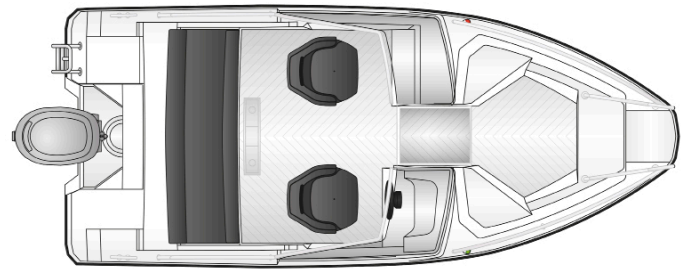

**Pakettihinnat**

**AMT 165 BRF + Yamaha F50**

**30 190 €**

**AMT 165 BRF + Yamaha F60**

**29 250 € ~~31 365 €~~**

**KAMPANJA-  
HINNAT**

**Tekniset tiedot**

Pituus	4,90 m
Leveys	2,08 m
Paino ilman moot.	450 kg
Rungon kulma	18°
Henkilömäärä	6
Moottori	50-60 hp
Rikipituus	L
CE-kategoria	C
Suositusmoottori	Yamaha F50
Arvioitu huippu- nopeus	27 kn