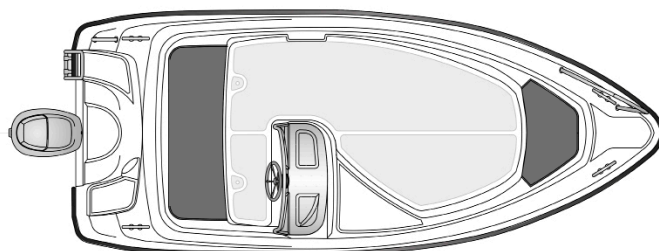

Pituus	4,50 m
Leveys	1,95 m
Paino ilman moot.	350 kg
Rungon kulma	18°
Henkilömäärä	5
Moottori	40-50 hp
Rikipituus	L
CE-kategoria	C
Suositusmoottori	Yamaha F40
Arvioitu huippu- nopeus	30 kn

**VAKIOVARUSTEET**