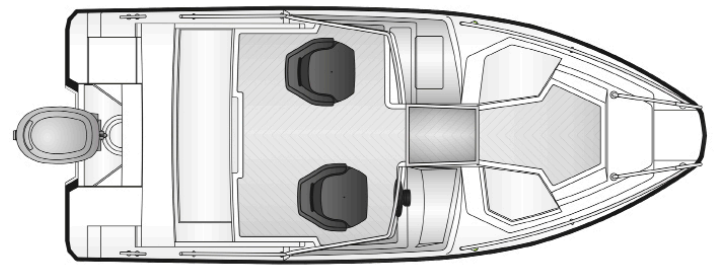

## Tekniset tiedot

Pituus	5,15 m
Leveys	2,08 m
Paino ilman moot.	550 kg
Rungon kulma	20°
Henkilömäärä	7
Moottori	50-80 hp
Rikipituus	L
CE-kategoria	C
Suositusmoottori	Yamaha F70
Arvioitu huippu- nopeus	34 kn