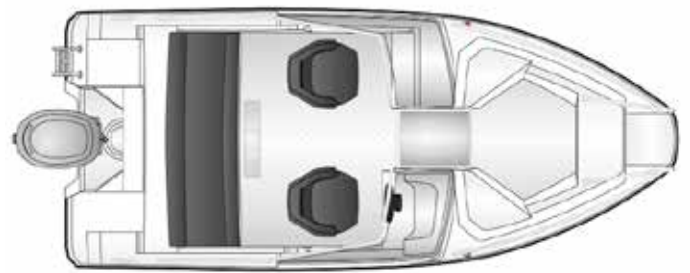

Pakettihinnat

AMT 165 BRF + Yamaha F50

30 190 €

AMT 165 BRF + Yamaha F60

29 250 € ~~31 365 €~~

**KAMPANJA-
HINNAT**

Tekniset tiedot

Pituus	4,90 m
Leveys	2,08 m
Paino ilman moot.	450 kg
Rungon kulma	18°
Henkilömäärä	6
Moottori	50-60 hp
Rikipituus	L
CE-kategoria	C
Suositusmoottori	Yamaha F50
Arvioitu huippu- nopeus	27 kn

VAKIOVARUSTEET

Garmin Echomap 92 sv + kaikuanturi
 Harmaa turkkipinta
 Sadevesityhjentyvä avotila
 Uppoamaton Aina rantaan-rakenne
 Comfort-istuimet suojahupuilla
 Dryfeel-tyynysarja
 Kuomukotelo
 Säilytystilat kiinteillä Abloy-lukoilla
 Abloy-lukko polttoaineen täyttöluukussa
 Erillinen Abloy-laiturilukko
 Haponkestävät kaiteet
 NFB-ohjaus
 Kiinteä polttoainesäiliö (60 l)
 Polttoainesuodatin
 Köysilaatikko keulassa
 Ankkuri-/köysilaatikko perässä
 LED-kulkuvalot
 12 V virran ulosotto
 Automaattinen pilssipumppu
 Sammutin
 Securmark-turvamerkintä