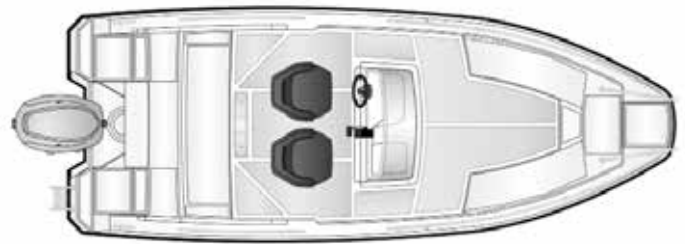

Pakettihinnat

AMT 190 Rf + Yamaha F100LB	41 640 €
AMT 190 Rf + Yamaha F115LB	42 500 €
AMT 190 Rf + Yamaha VF115LA	43 815 €

Tekniset tiedot

Pituus	5,60 m
Leveys	2,26 m
Paino ilman moot.	650 kg
Rungon kulma	18°
Henkilömäärä	7
Moottori	80-115 hp
Rikipituus	L
CE-kategoria	C
Suositusmoottori	Yamaha F100
Arvioitu huippu- nopeus	38 kn

VAKIOVARUSTEET

Garmin Echomap 92 sv + kaikuanturi
 Harmaa turkkipinta
 Sadevesityhjenevä avotila
 Uppoamaton Aina rantaan -rakenne
 Comfort-istuimet suojahupuilla
 Dryfeel-tyynysarja
 Kuomukotelo
 Säilytystilat kiinteillä Abloy-lukoilla
 Abloy-lukko polttoaineen täyttöluukussa
 Erillinen Abloy-laiturilukko
 Haponkestävät kaiteet
 Hydrauliohjaus
 Kiinteä polttoainesäiliö (95 l)
 Polttoainesuodatin
 Köysilaatikko keulassa
 2 kpl ankkuri-/köysilaatikkoa perässä
 LED-kulkuvalot
 12 V virran ulosotto
 Automaattinen pilssipumppu
 Kiinnitysköydet
 Lepuuttajat köysineen
 Ankkuri köysineen
 Venehaka/mela
 Sammutin
 Erillinen varapolttoainesäiliö
 Securmark-turvamerkintä