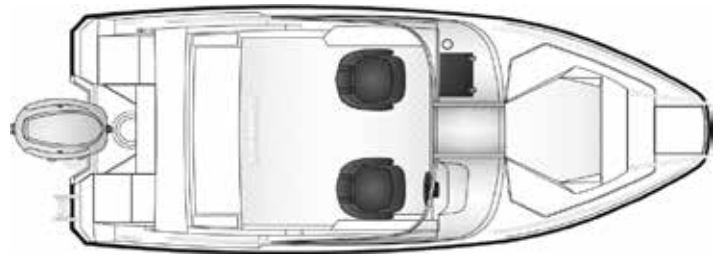

## Pakettihinnat

**AMT 190 BR + Yamaha F100LB**  
**AMT 190 BR + Yamaha F115LB**  
**AMT 190 BR + Yamaha VF115LA**

**39 615 €**  
**38 815 €** ~~40 475 €~~  
**41 790 €**

**KAMPANJA-  
HINNAT**

## Tekniset tiedot

Pituus	5,60 m
Leveys	2,26 m
Paino ilman moot.	700 kg
Rungon kulma	20°
Henkilömäärä	7
Moottori	80-115 hp
Rikipituus	L
CE-kategoria	C
Suositusmoottori	Yamaha F100
Arvioitu huippu- nopeus	38 kn