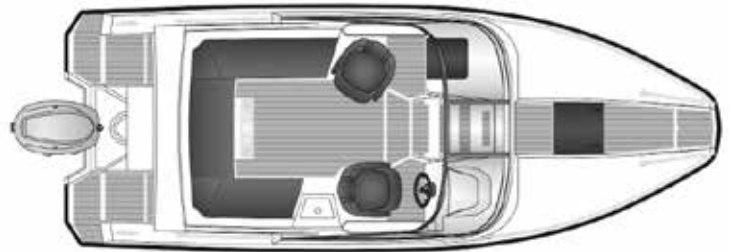

Pakettihinnat

AMT 210 DC + Yamaha F150XB

AMT 210 DC + Yamaha F200XB

56 780 € ~~61 525 €~~

68 610 €

**KAMPANJA-
HINNAT**

Tekniset tiedot

Pituus:	6,30 m
Leveys	2,40 m
Paino ilman moot.	1000 kg
Rungon kulma	20°
Henkilömäärä	7
Moottori	150-200 hp
Rikipituus	L
CE-kategoria	C
Suositusmoottori	Yamaha F150
Arvioitu huippu- nopeus	40 kn

VAKIOVARUSTEET

Garmin Echomap 92 sv + kaikuanturi
Makuupaikat kahdelle
Harmaa laminaattilattia
Sadevesityhjentyvä avotila
Uppoamaton Aina rantaan -rakenne
Comfort-istuimet suojahupuilla
Pöytä ja jalka, aurinkopatja
Dryfeel -tyynysarja
Peräkuomu
Kuomukotelo
Keulan kansiluukku
Säilytystilat kiinteillä Abloy-lukoilla
Abloy-lukko polttoaineen täyttöluukussa
Erillinen Abloy-laiturilukko
Haponkestävät kaiteet
Hydrauliohjaus
Tuulilasinyyhin
Kiinteä polttoainesäiliö (140 l)
Polttoainesuodatin
Köysilaatikko keulassa
2 ankkuri-/köysilaatikkoa perässä
LED-keulavalo, -kulkuvallot ja -kansivalot
12 V virran ulosotto
Automaattinen pilssipumppu
Kiinnitysköydet
Lepuuttajat köysineen
Ankkuri köysineen
Venehaka/mela
Sammutin
Erillinen varapolttoainesäiliö
Securmark-turvamerkinä