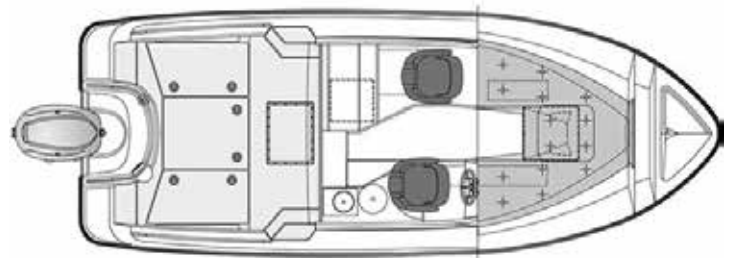

Pakettihinnat

AMT 215 PH + Yamaha F150XCA

73 355 €

Tekniset tiedot

Pituus	6,40 m
Leveys	2,40 m
Paino ilman moot.	1250 kg
Rungon kulma	20°
Henkilömäärä	7
Moottori	150-200 hp
Rikipituus	L
CE-kategoria	C
Suositusmoottori	Yamaha F150
Arvioitu huippu-nopeus	40 kn

VAKIOVARUSTEET

Garmin Echomap 92 sv + kaikuanturi
Makuupaikat 2 kpl
Harmaa turkkipinta
Sadevesityhjentyvä avotila
Uppoamaton Aina rantaan -rakenne
Comfort-istuimet suojahuipuilla
Tyynysarja
Mattosarja
Kattoluukku
Lukittava kajuutta
Erillinen Abløy-laiturilukko
Integroitu kylmäboksi
Haponkestävät kaiteet
Hydrauliohjaus
Tuulilasinyyhkimet
Trimmitasot joystick-ohjauksella
Kaksoisakkujärjestelmä
Kiinteä polttoainesäiliö
Polttoainesuodatin
Köysilaatikko keulassa
2 ankkuri-/köysilaatikka perässä
LED-kulkuvalot
12 V virran ulosotto
Automaattinen pilssipumppu
Käsikäyttöinen pilssipumppu
Kiinnitysköydet
Lepuuttajat köysineen
Ankkuri köysineen
Venehaka/mela
Sammutin
Securmark-turvamerkinä
Yamaha sähköinen kaukohallinta